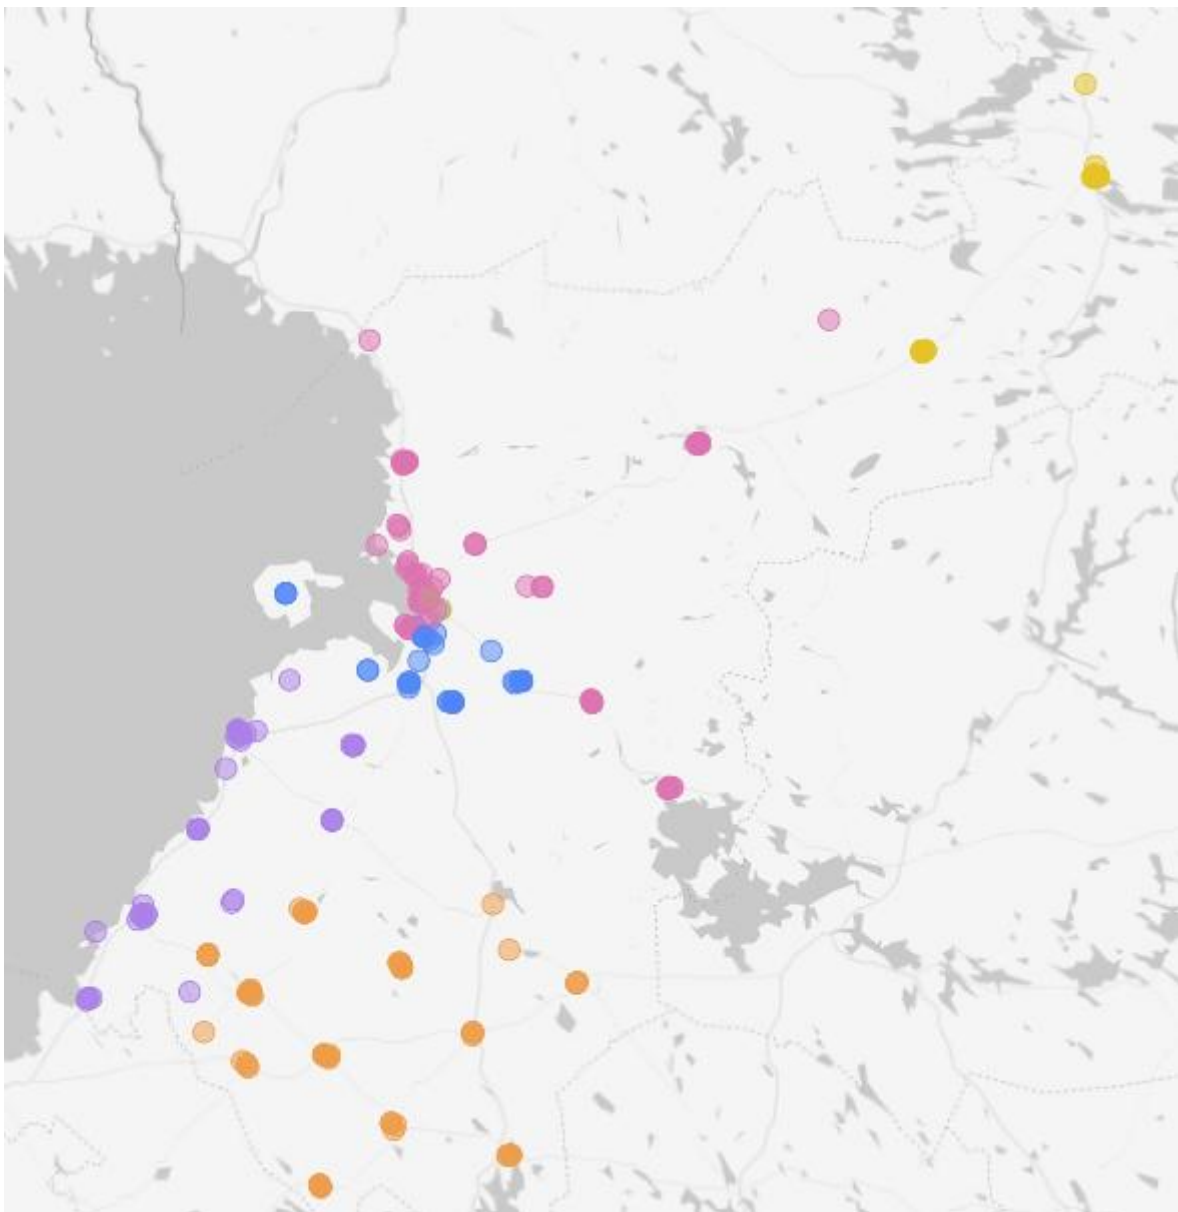

Liite: Kiinteistökartta

Yhdyskuntajäte- ja erityisjätepalveluiden hankinta

Kuvakaappaus kartasta 1 esittää kilpailutukseen kuuluvien kiinteistöjen sijainnit urakoiden 1–3 osalta.

Kuvakaappaus kartasta 2 esittää kilpailutukseen kuuluvien kiinteistöjen sijainnit urakan 4 osalta.

Yksittäiset kohteet on merkitty kartalle värikoodein aluejaon mukaisesti. Kartta osoitteessa:

<https://lookerstudio.google.com/reporting/09267337-be10-4f4e-820f-4392f7b7c5e3/page/B0yIF>

Sijainnit Alueittain (Urakat 1-3)

Alue ■ Lakeus ■ Oulun Eteläinen ■ Rannikko ■ OYS ■ Oulunkaari ■ Koillismaa

Sijainnit Alueittain (Urakka 4)

Urakka 4 Alue ■ Eteläinen ■ OYS & Peltola ■ Pohjoinen