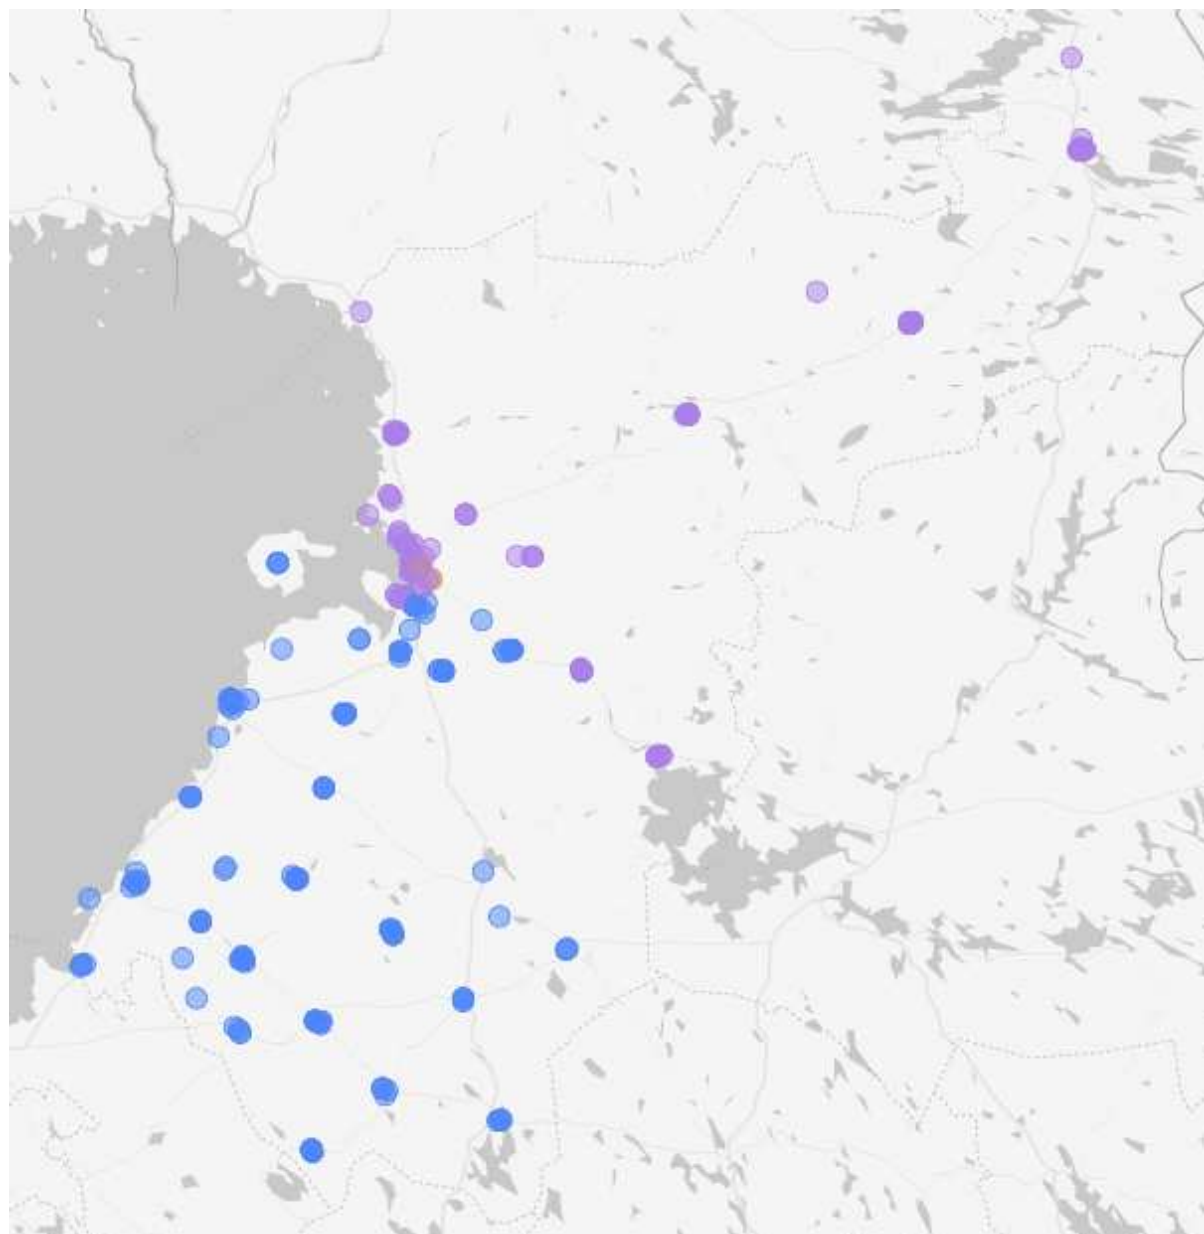

Liite: Kiinteistökartta

Yhdyskuntajäte- ja erityisjätepalveluiden hankinta

Kuvakaappaus kartasta 1 esittää kilpailutukseen kuuluvien kiinteistöjen sijainnit urakoiden 1–3 osalta.

Kuvakaappaus kartasta 2 esittää kilpailutukseen kuuluvien kiinteistöjen sijainnit urakan 4 osalta.

Yksittäiset kohteet on merkitty kartalle värikoodein aluejaon mukaisesti. Kartta osoitteessa:

<https://lookerstudio.google.com/reporting/09267337-be10-4f4e-820f-4392f7b7c5e3/page/B0yIF>

Sijainnit Alueittain (Urakat 1-3)

Alue ■ Lakeus ■ Oulun Eteläinen ■ Rannikko ■ OYS ■ Oulunkaari ■ Koillismaa

Sijainnit Alueittain (Urakka 4)

Urakka 4 Alue ■ Eteläinen ■ OYS & Peltola ■ Pohjoinen